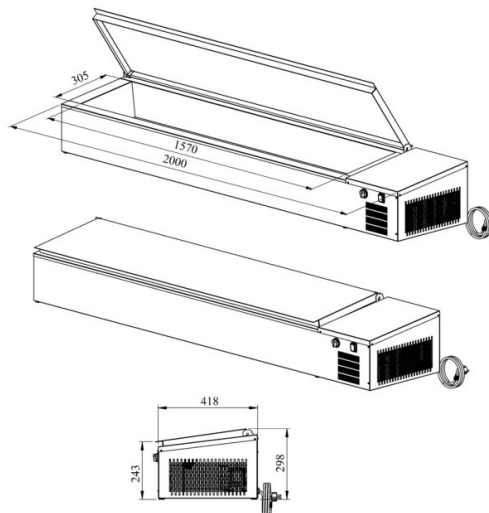

Külm süvend lauapealne PZA 2000 1/1GN

- **Toote kood:** PZA 2000 1/1GN
- **Töötemperatuur:** +2 +8
- **Kaitseaste:** IP44
- **Külmaine:** R290
- **Võimsus (Kw):** 0,4
- **Sagedus (Hz):** 50
- **Pinge (V):** 220 - 230

- lauapealne külm süvend asetamiseks töötasapinnale, mõeldud toiduainete säilitamiseks
- külm süvend moodus (9x) 1/3GN
- külm süvendit katab roostevaba kaas
- süvendil äravool
- sisseehitatud külmaagregaat
- mehaaniline termostaat