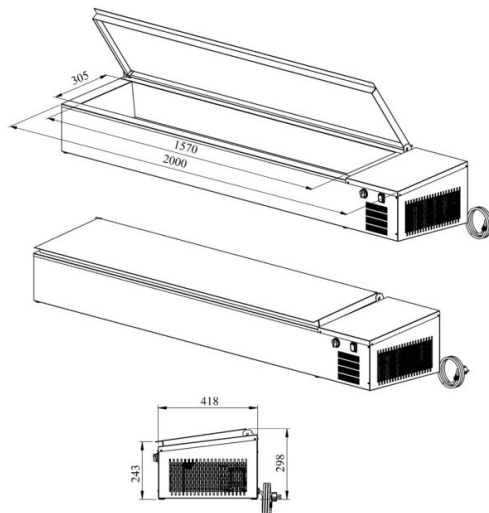

# Külmsüvend lauapealne PZA 2000 1/1GN

- **Toote kood:** PZA 2000 1/1GN
- **Töötemperatuur:** +2 .... +8
- **Kaitseaste:** IP44
- **Külmaine:** R290
- **Võimsus (Kw):** 0,4
- **Sagedus (Hz):** 50
- **Pinge (V):** 220 - 230

- lauapealne külmsüvend asetamiseks töötasapinnale, mõeldud toiduainete säilitamiseks
- külmsüvend mõõdus (9x) 1/3GN
- külmsüvendit katab roostevaba kaas
- süvendil äravool
- sisseehitatud külmaagregaat
- mehaaniline termostaat