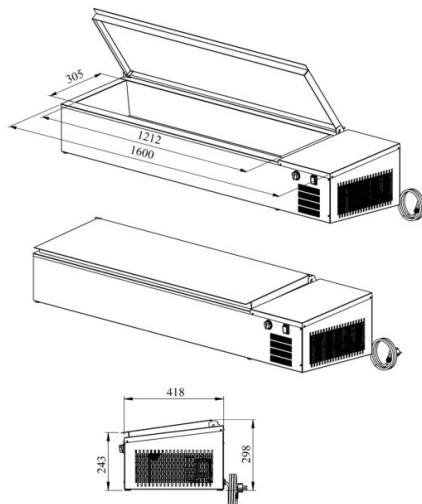

# Külmsüvend lauapealne PZA 1600 1/1GN

- **Toote kood:** PZA 1600 1/1GN
- **Töötemperatuur:** +2 .... +8
- **Kaitseaste:** IP44
- **Külmaine:** R290
- **Võimsus (Kw):** 0,4
- **Sagedus (Hz):** 50
- **Pinge (V):** 220 - 230

- lauapealne külmsüvend asetamiseks töötasapinnale, mõeldud toiduainete säilitamiseks
- külmsüvend mõõdus (7x) 1/3GN
- külmsüvendit katab roostevaba kaas
- süvendil äravool
- sisseehitatud külmaagregaat
- mehaaniline termostaat