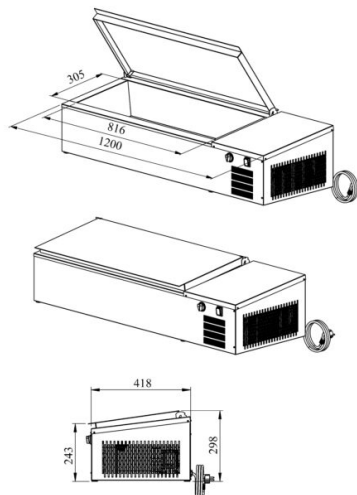

# Külmsüvend lauapealne PZA 1200 1/1GN

- **Toote kood:** PZA 1200 1/1GN
- **Töötemperatuur:** +2 .... +8
- **Kaitseaste:** IP44
- **Külmaine:** R290
- **Võimsus (Kw):** 0,4
- **Sagedus (Hz):** 50
- **Pinge (V):** 220 - 230

- lauapealne külmsüvend – asetamiseks töötasapinnale, mõeldud toiduainete säilitamiseks
- külmsüvend mõõdus (4x) 1/3GN + (1x) 2/8GN
- külmsüvendit katab roostevaba kaas
- süvendil äravool
- sisseehitatud külmaagregaat
- mehaaniline termostaat