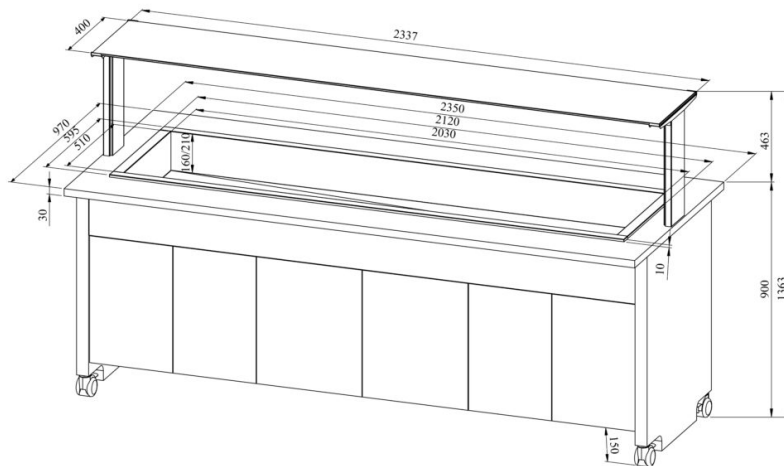

# Mixbufee TREND MIX 6GN

- **Toote kood:** TREND MIX 6GN

- TREND MIXBUFEE võimalik kombineerida 2 toodet Drop-In toodete valikust
- Drop-In toodete valik: DIK, DIKT, DIL, DILT, DILBM
- Mixbufee tagab erinevate lahendustega toiduainete lühiajalise säilitamise
- Omavahel saab kombineerida nii soojad kui külmad süvendid – vastavalt vajadustele lahendused! NÄITEKS: TREND MIX 6GN DIL 3GN + DIK 3GN
- „Drop In“ süvend on integreeritav tasapinnale
- valgustusega ülataapind (riiul), kirkast klaasist pritsmekaitse
- bufee on ratastel, mis lihtsustab transportimist (2tk lukustatavad)
- bufee allosas neutraalne kapp
- illustreerival pildil bufee koos UTP G ülataapinnaga
- **Seadmele võimalik tellida:**
  - erinevaid ülataapindu (vt. üla- ja väljastustasapinnad tootegrupist)
  - 200mm sügavusega süvend