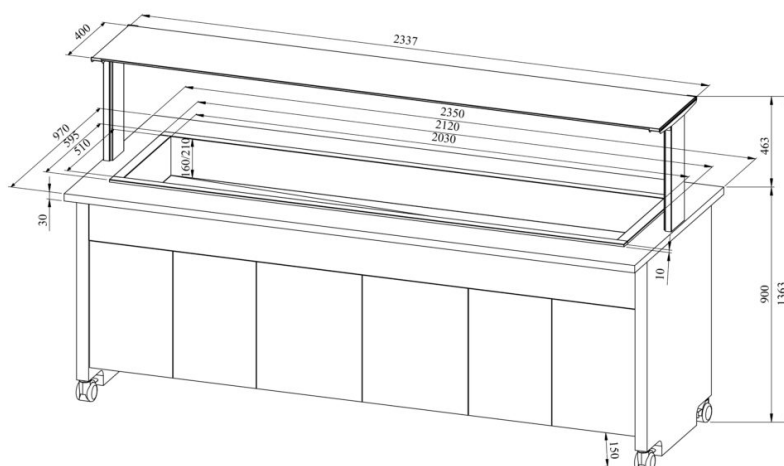

Mixbufee TREND MIX 6GN

- **Toote kood:** TREND MIX 6GN

- TREND MIXBUFEE võimalik kombineerida 2 toodet Drop-In toodete valikust
- Drop-In toodete valik: DIK, DIKT, DIL, DILT, DILBM
- Mixbufee tagab erinevate lahendustega toiduainete lühiajalise säilitamise
- Omavahel saab kombineerida nii soojad kui külmad süvendid – vastavalt vajadustele lahendused! NÄITEKS: TREND MIX 6GN DIL 3GN + DIK 3GN
- „Drop In“ süvend on integreeritav tasapinnale
- valgustusega ülataapind (riiul), kirkast klaasist pritsmekaitse
- bufee on ratastel, mis lihtsustab transportimist (2tk lukustatavad)
- bufee allosas neutraalne kapp
- illustreerival pildil bufee koos UTP G ülataapinnaga
- **Seadmele võimalik tellida:**
 - erinevaid ülataapindu (vt. üla- ja väljastustasapinnad tootegrupist)
 - 200mm sügavusega süvend