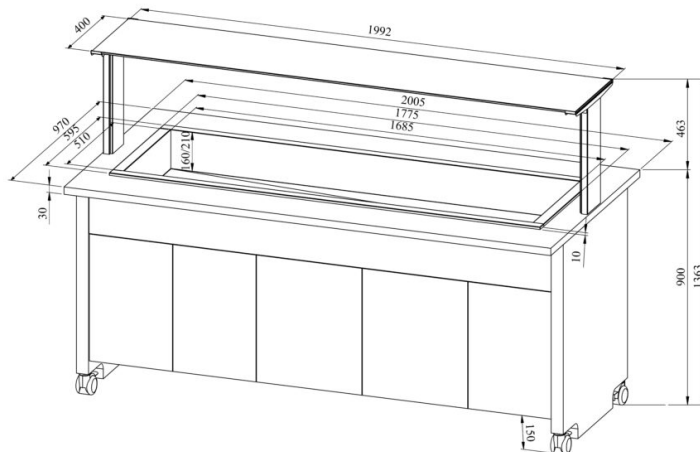

# Mixbufee TREND MIX 5GN

- **Toote kood:** TREND MIX 5GN

- TREND MIXBUFEE võimalik kombineerida 2 toodet Drop-In toodete valikust
- Drop-In toodete valik: DIK, DIKT, DIL, DILT, DILBM
- Mixbufee tagab erinevate lahendustega toiduainete lühiajalise säilitamise
- Omavahel saab kombineerida nii soojad kui külmad süvendid – vastavalt vajadustele lahendused! NÄITEKS: TREND MIX 5GN DIL 3GN + DIK 2GN
- „Drop In“ süvend on integreeritav tasapinnale
- valgustusega ülataapind (riiul), kirkast klaasist pritsmekaitse
- bufee on ratastel, mis lihtsustab transportimist (2tk lukustatavad)
- bufee allosas neutraalne kapp
- illustreerival pildil bufee koos UTP G ülataapinnaga
- **Seadmele võimalik tellida:**
  - erinevaid ülataapindu (vt. üla- ja väljastustasapinnad tootegrupist)
  - 200mm sügavusega süvend