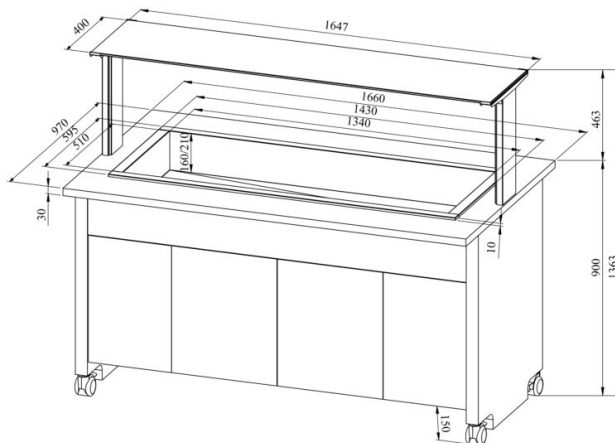

Mixbufee TREND MIX 4GN

- **Toote kood:** TREND MIX 4GN

- TREND MIXBUFEE võimalik kombineerida 2 toodet Drop-In toodete valikust
- Drop-In toodete valik: DIK, DIKT, DIL, DILT, DILBM
- Mixbufee tagab erinevate lahendustega toiduainete lühiajalise säilitamise
- Omavahel saab kombineerida nii soojad kui külmad süvendid – vastavalt vajadustele lahendused! NÄITEKS: TREND MIX 4GN DIL 2GN + DIK 2GN
- „Drop In“ süvend on integreeritav tasapinnale
- valgustusega ülataapind (riiul), kirkast klaasist pritsmekaitse
- bufee on ratastel, mis lihtsustab transportimist (2tk lukustatavad)
- bufee allosas neutraalne kapp
- illustreerival pildil bufee koos UTP G ülataapinnaga
- **Seadmele võimalik tellida:**
 - erinevaid ülataapindu (vt. üla- ja väljastustasapinnad tootegrupist)
 - 200mm sügavusega süvend