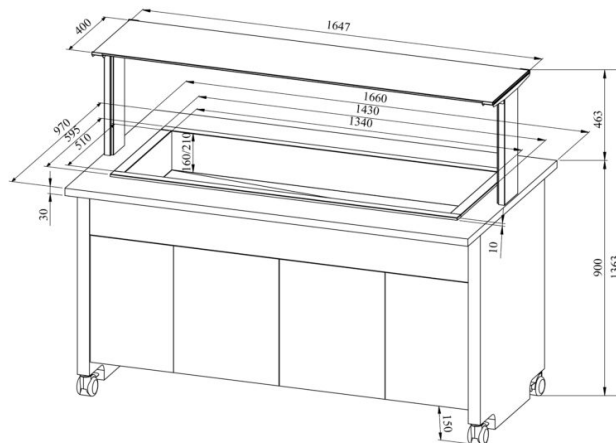

Mixbufee TREND MIX 4GN

- **Toote kood:** TREND MIX 4GN

- TREND MIXBUFEE võimalik kombineerida 2 toodet Drop-In toodete valikust
- Drop-In toodete valik: DIK, DIKT, DIL, DILT, DILBM
- Mixbufee tagab erinevate lahendustega toiduainete lühiajalise säilitamise
- Omavahel saab kombineerida nii soojad kui külmad süvendid – vastavalt vajadustele lahendused! NÄITEKS: TREND MIX 4GN DIL 2GN + DIK 2GN
- „Drop In“ süvend on integreeritav tasapinnale
- valgustusega ülataapind (riiul), kirkast klaasist pritsmekaitse
- bufee on ratastel, mis lihtsustab transportimist (2tk lukustatavad)
- bufee allosas neutraalne kapp
- illustreerival pildil bufee koos UTP G ülataapinnaga
- **Seadmele võimalik tellida:**
 - erinevaid ülataapindu (vt. üla- ja väljastustasapinnad tootegrupist)
 - 200mm sügavusega süvend