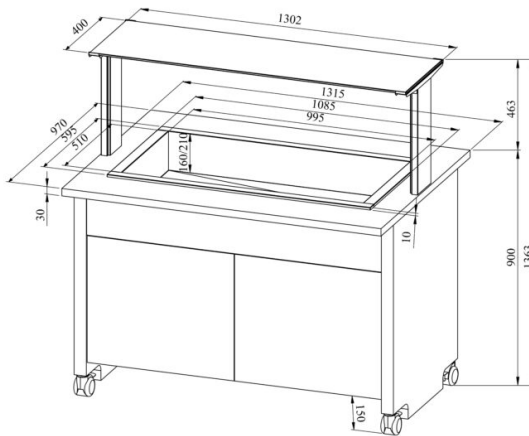

Mixbufee TREND MIX 3GN

- **Toote kood:** TREND MIX 3GN

- TREND MIXBUFEE võimalik kombineerida 2 toodet Drop-In toodete valikust
- Drop-In toodete valik: DIK, DIKT, DIL, DILT, DILBM
- Mixbufee tagab erinevate lahendustega toiduainete lühiajalise säilitamise
- Omavahel saab kombineerida nii soojad kui külmad süvendid – vastavalt vajadustele lahendused! NÄITEKS: TREND MIX 3GN DIL 1GN + DIK 2GN
- „Drop In“ süvend on integreeritav tasapinnale
- valgustusega ülataapind (riiul), kirkast klaasist pritsmekaitse
- bufee on ratastel, mis lihtsustab transportimist (2tk lukustatavad)
- bufee allosas neutraalne kapp
- illustreerival pildil bufee koos UTP G ülataapinnaga
- **Seadmele võimalik tellida:**
 - erinevaid ülataapindu (vt. üla- ja väljastustasapinnad tootegrupist)
 - 200mm sügavusega süvend