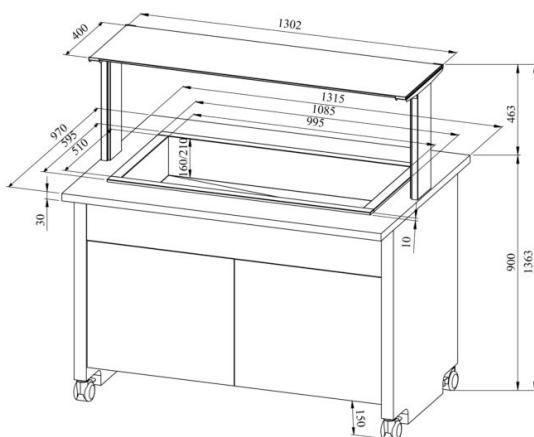

# Mixbufee TREND MIX 3GN

- **Toote kood:** TREND MIX 3GN

- TREND MIXBUFEE võimalik kombineerida 2 toodet Drop-In toodete valikust
- Drop-In toodete valik: DIK, DIKT, DIL, DILT, DILBM
- Mixbufee tagab erinevate lahendustega toiduainete lühiajalise säilitamise
- Omavahel saab kombineerida nii soojad kui külmad süvendid – vastavalt vajadustele lahendused! NÄITEKS: TREND MIX 3GN DIL 1GN + DIK 2GN
- „Drop In“ süvend on integreeritav tasapinnale
- valgustusega ülataapind (riiul), kirkast klaasist pritsmekaitse
- bufee on ratastel, mis lihtsustab transportimist (2tk lukustatavad)
- bufee allosas neutraalne kapp
- illustreerival pildil bufee koos UTP G ülataapinnaga
- **Seadmele võimalik tellida:**
  - erinevaid ülataapindu (vt. üla- ja väljastustasapinnad tootegrupist)
  - 200mm sügavusega süvend