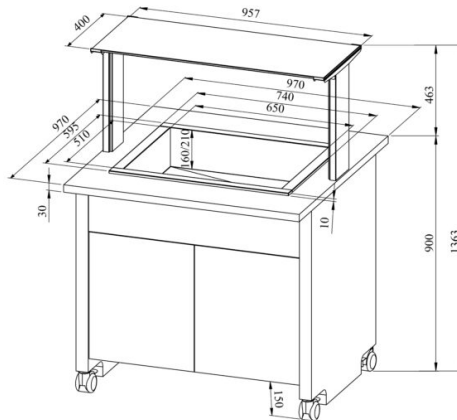

# Mixbufee TREND MIX 2GN

- **Toote kood:** TREND MIX 2GN

- TREND MIXBUFEE võimalik kombineerida 2 toodet Drop-In toodete valikust
- Drop-In toodete valik: DIK, DIKT, DIL, DILT, DILBM
- Mixbufee tagab erinevate lahendustega toiduainete lühiajalise säilitamise
- Omavahel saab kombineerida nii soojad kui külmad süvendid – vastavalt vajadustele lahendused! NÄITEKS:  
TREND MIX 2GN DIL 1GN + DIK 1GN
- „Drop In“ süvend on integreeritav tasapinnale
- valgustusega ülatasapind (riiul), kirkast klaasist pritsmekaitse
- bufee on ratastel, mis lihtsustab transportimist (2tk lukustatavad)
- bufee allosas neutraalne kapp
- illustreerival pildil bufee koos UTP G ülatasapinnaga
- **Seadmele võimalik tellida:**
  - erinevaid ülatasapindu (vt. üla- ja väljastustasapinnad tootegrupist)
  - 200mm sügavusega süvend