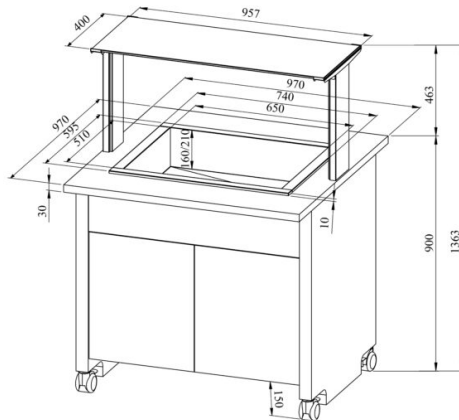

# Mixbufee TREND MIX 2GN

- **Toote kood:** TREND MIX 2GN

- TREND MIXBUFEE võimalik kombineerida 2 toodet Drop-In toodete valikust
- Drop-In toodete valik: DIK, DIKT, DIL, DILT, DILBM
- Mixbufee tagab erinevate lahendustega toiduainete lühiajalise säilitamise
- Omavahel saab kombineerida nii soojad kui külmad süvendid – vastavalt vajadustele lahendused! NÄITEKS: TREND MIX 2GN DIL 1GN + DIK 1GN
- „Drop In“ süvend on integreeritav tasapinnale
- valgustusega ülatasapind (riiul), kirkast klaasist pritsmekaitse
- bufee on ratastel, mis lihtsustab transportimist (2tk lukustatavad)
- bufee allosas neutraalne kapp
- illustreerival pildil bufee koos UTP G ülatasapinnaga
- **Seadmele võimalik tellida:**
  - erinevaid ülatasapindu (vt. üla- ja väljastustasapinnad tootegrupist)
  - 200mm sügavusega süvend