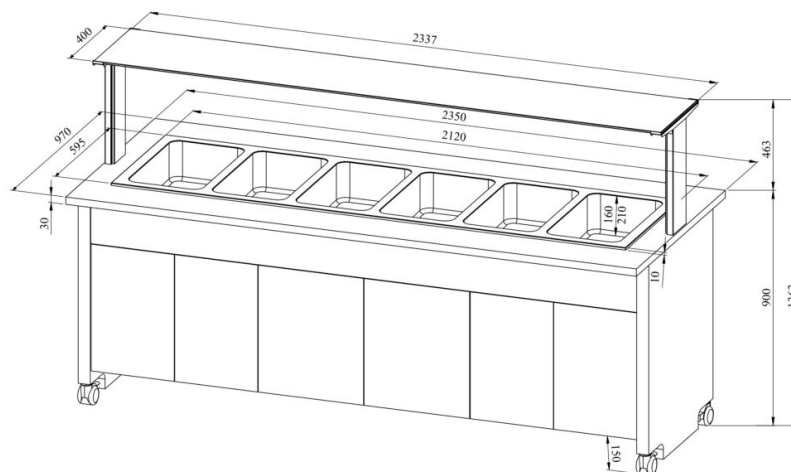

Soebufee TREND LTV BM 6GN

- **Toote kood:** LTV BM 6GN
- **Mõõdud mm (laius*sügavus*kõrgus):** 2350*970*1363
- **Drop In soesüvend (laius*sügavus*kõrgus):** 2120*595*328
- **Töötemperatuur:** +30...+95
- **Kaitseaste:** IP44
- **Võimsus (Kw):** 3,3
- **Sagedus (Hz):** 50
- **Pinge (V):** 220 - 230

- soebufee on mõeldud toiduainete lühiajaliseks säilitamiseks temperatuuril +30°C kuni +95°C
- valmistatud roostevabast terasest
- „Drop In“ soesüvend on integreeritav tasapinnale
- soesüvend mõõdus GN 1/1-150 (6tk)
- vanni põhjas äravooluventiil
- temperatuuri reguleerimine termostaadiga
- valgustusega ülatasapind (riiul), kirkast klaasist pritsmekaitse
- bufee on ratastel, mis lihtsustab transportimist (2tk lukustatavad)
- bufee allosas neutraalne kapp
- illustreerival pildil bufee koos UTP G ülatasapinnaga
- **Seadmele võimalik tellida:**
 - erinevaid ülatasapindu (vt. üla- ja väljastustasapinnad tootegrupist)
 - süvend sügavusega 210mm