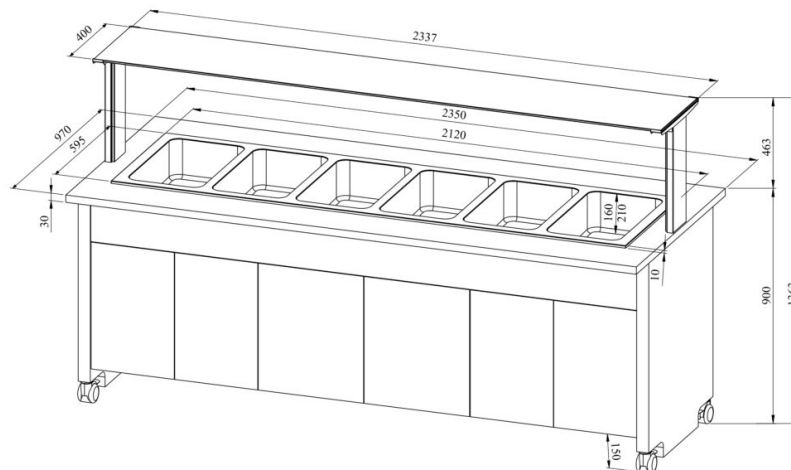

Soebufee TREND LTV BM 6GN

- **Toote kood:** LTV BM 6GN
- **Mõõdud mm (laius*sügavus*kõrgus):** 2350*970*1363
- **Drop In soesüvend (laius*sügavus*kõrgus):** 2120*595*328
- **Töötemperatuur:** +30...+95
- **Kaitseaste:** IP44
- **Võimsus (Kw):** 3,3
- **Sagedus (Hz):** 50
- **Pinge (V):** 220 - 230

- soebufee on mõeldud toiduainete lühiajaliseks säilitamiseks temperatuuril +30°C kuni +95°C
- valmistatud roostevabast terasest
- „Drop In“ soesüvend on integreeritav tasapinnale
- soesüvend mõõdus GN 1/1-150 (6tk)
- vanni põhjas äravooluventiil
- temperatuuri reguleerimine termostaadiga
- valgustusega ülatasapind (riiul), kirkast klaasist pritsmekaitse
- bufee on ratastel, mis lihtsustab transportimist (2tk lukustatavad)
- bufee allosas neutraalne kapp
- illustreerival pildil bufee koos UTP G ülatasapinnaga
- **Seadmele võimalik tellida:**
 - erinevaid ülatasapindu (vt. üla- ja väljastustasapinnad tootegrupist)
 - süvend sügavusega 210mm