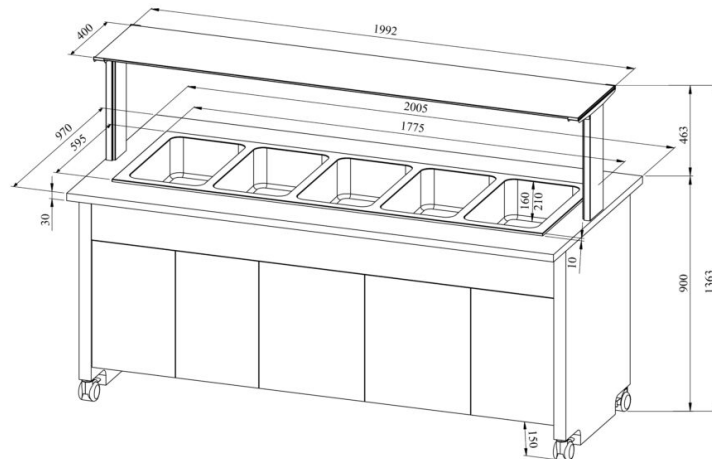

Soebufee TREND LTV BM 5GN

- **Toote kood:** LTV BM 5GN
- **Mõõdud mm (laius*sügavus*kõrgus):** 2005*970*1363
- **Drop In soesüvend (laius*sügavus*kõrgus):** 1775*595*328
- **Tööt temperatuur:** +30...+95
- **Kaitseaste:** IP44
- **Võimsus (Kw):** 2,75
- **Sagedus (Hz):** 50
- **Pinge (V):** 220 - 230

- soebufee on mõeldud toiduainete lühiajaliseks säilitamiseks temperatuuril +30°C kuni +95°C
- valmistatud roostevabast terasest
- „Drop In“ soesüvend on integreeritav tasapinnale
- soesüvend mõõdus GN 1/1-150 (5tk)
- vanni põhjas äravooluventiil
- temperatuuri reguleerimine termostaadiga
- valgustusega ülatasapind (riiul), kirkast klaasist pritsmekaitse
- bufee on ratastel, mis lihtsustab transportimist (2tk lukustatavad)
- bufee allosas neutraalne kapp
- illustreerival pildil bufee koos UTP G ülatasapinnaga
- **Seadmele võimalik tellida:**
 - erinevaid ülatasapindu (vt. üla- ja väljastustasapinnad tootegrupist)
 - süvend sügavusega 210mm