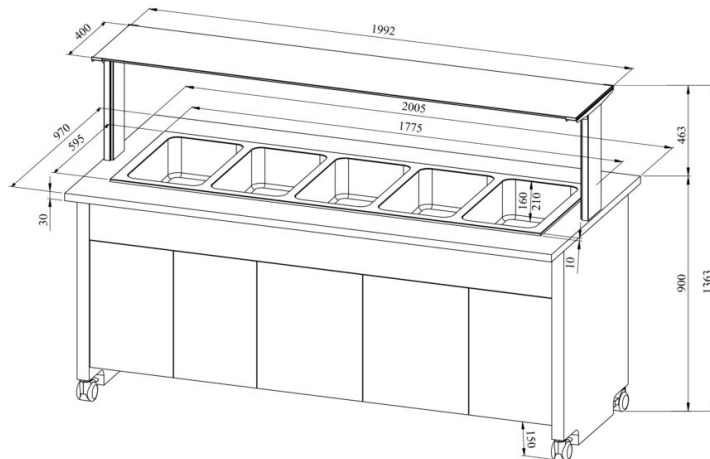

# Soebufee TREND LTV BM 5GN

- **Toote kood:** LTV BM 5GN
- **Mõõdud mm (laius\*sügavus\*kõrgus):** 2005\*970\*1363
- **Drop In soesüvend (laius\*sügavus\*kõrgus):** 1775\*595\*328
- **Töötemperatuur:** +30...+95
- **Kaitseaste:** IP44
- **Võimsus (Kw):** 2,75
- **Sagedus (Hz):** 50
- **Pinge (V):** 220 - 230

- soebufee on mõeldud toiduainete lühiajaliseks säilitamiseks temperatuuril +30°C kuni +95°C
- valmistatud roostevabast terasest
- „Drop In“ soesüvend on integreeritav tasapinnale
- soesüvend mõõdus GN 1/1-150 (5tk)
- vanni põhjas äravooluventiil
- temperatuuri reguleerimine termostaadiga
- valgustusega ülatasapind (riiul), kirkast klaasist pritsmekaitse
- bufee on ratastel, mis lihtsustab transportimist (2tk lukustatavad)
- bufee allosas neutraalne kapp
- illustreerival pildil bufee koos UTP G ülatasapinnaga
- **Seadmele võimalik tellida:**
  - erinevaid ülatasapindu (vt. üla- ja väljastustasapinnad tootegrupist)
  - süvend sügavusega 210mm