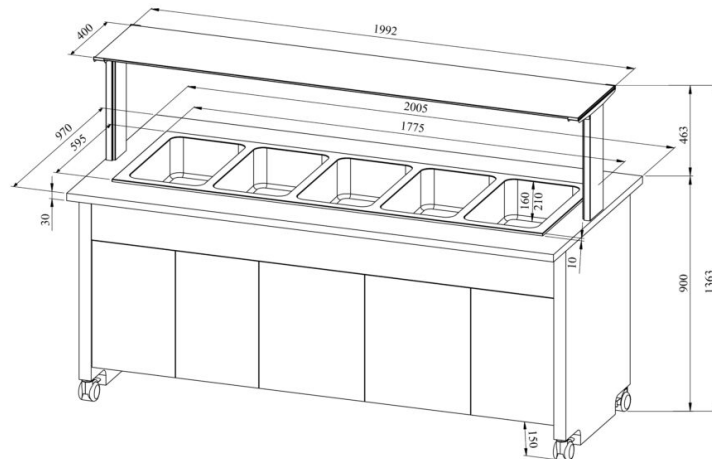

# Soebufee TREND LTV BM 5GN

- **Toote kood:** LTV BM 5GN
- **Mõõdud mm (laius\*sügavus\*kõrgus):** 2005\*970\*1363
- **Drop In soesüvend (laius\*sügavus\*kõrgus):** 1775\*595\*328
- **Töötemperatuur:** +30...+95
- **Kaitseaste:** IP44
- **Võimsus (Kw):** 2,75
- **Sagedus (Hz):** 50
- **Pinge (V):** 220 - 230

- soebufee on mõeldud toiduainete lühiajaliseks säilitamiseks temperatuuril +30°C kuni +95°C
- valmistatud roostevabast terasest
- „Drop In“ soesüvend on integreeritav tasapinnale
- soesüvend mõõdus GN 1/1-150 (5tk)
- vanni põhjas äravooluventiil
- temperatuuri reguleerimine termostaadiga
- valgustusega ülatasapind (riiul), kirkast klaasist pritsmekaitse
- bufee on ratastel, mis lihtsustab transportimist (2tk lukustatavad)
- bufee allosas neutraalne kapp
- illustreerival pildil bufee koos UTP G ülatasapinnaga
- **Seadmele võimalik tellida:**
  - erinevaid ülatasapindu (vt. üla- ja väljastustasapinnad tootegrupist)
  - süvend sügavusega 210mm