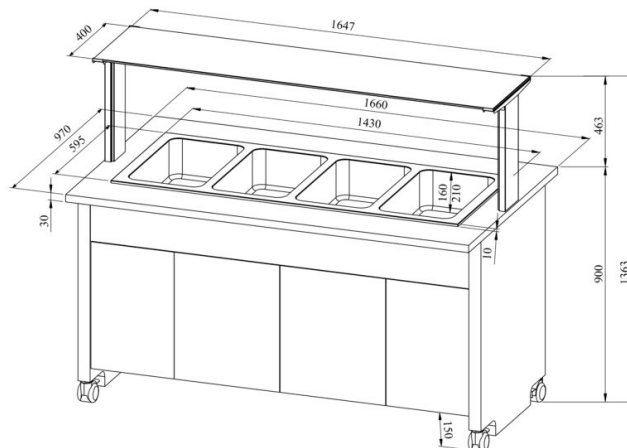

Soebufee TREND LTV BM 4GN

- **Toote kood:** LTV BM 4GN
- **Mõõdud mm (laius*sügavus*kõrgus):** 1660*970*1363
- **Drop In soesüvend (laius*sügavus*kõrgus):** 1430*595*328
- **Töötemperatuur:** +30...+95
- **Kaitseaste:** IP44
- **Võimsus (Kw):** 2,2
- **Sagedus (Hz):** 50
- **Pinge (V):** 220 - 230

- soebufee on mõeldud toiduainete lühiajaliseks säilitamiseks temperatuuril +30°C kuni +95°C
- valmistatud roostevabast terasest
- „Drop In“ soesüvend on integreeritav tasapinnale
- soesüvend mõõdus GN 1/1-150 (4tk)
- vanni põhjas äravooluventiil
- temperatuuri reguleerimine termostaadiga
- valgustusega ülatasapind (riiul), kirkast klaasist pritsmekaitse
- bufee on ratastel, mis lihtsustab transportimist (2tk lukustatavad)
- bufee allosas neutraalne kapp
- illustreerival pildil bufee koos UTP G ülatasapinnaga
- **Seadmele võimalik tellida:**
 - erinevaid ülatasapindu (vt. üla- ja väljastustasapinnad tootegrupist)
 - süvend sügavusega 210mm