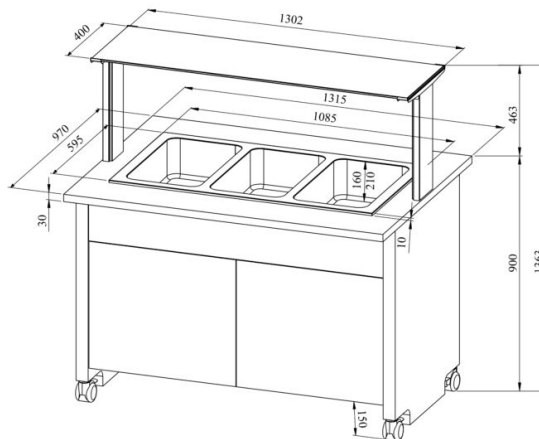

# Soebufee TREND LTV BM 3GN

- **Toote kood:** LTV BM 3GN
- **Mõõdud mm (laius\*sügavus\*kõrgus):** 1315\*970\*1363
- **Drop In soesüvend (laius\*sügavus\*kõrgus):** 1085\*595\*328
- **Tööt temperatuur:** +30...+95
- **Kaitseaste:** IP44
- **Võimsus (Kw):** 1,65
- **Sagedus (Hz):** 50
- **Pinge (V):** 220 - 230

- soebufee on mõeldud toiduainete lühiajaliseks säilitamiseks temperatuuril +30°C kuni +95°C
- valmistatud roostevabast terasest
- „Drop In“ soesüvend on integreeritav tasapinnale
- soesüvend mõõdus GN 1/1-150 (3tk)
- vanni põhjas äravooluventiil
- temperatuuri reguleerimine termostaadiga
- valgustusega ülataapind (riiul), kirkast klaasist pritsmekaitse
- bufee on ratastel, mis lihtsustab transportimist (2tk lukustatavad)
- bufee allosas neutraalne kapp
- illustreerival pildil bufee koos UTP G ülataapinnaga
- **Seadmele võimalik tellida:**
  - erinevaid ülataapindu (vt. üla- ja väljastustasapinnad tootegrupist)
  - süvend sügavusega 210mm