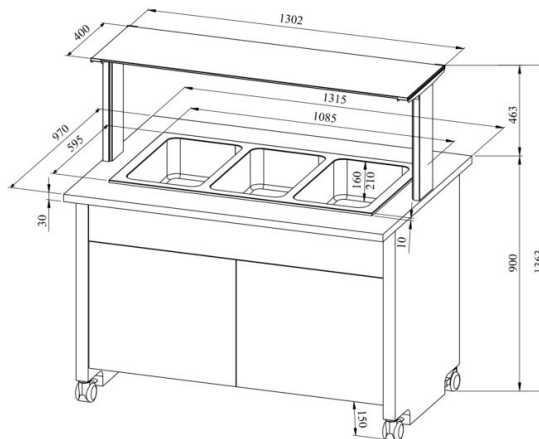

# Soebufee TREND LTV BM 3GN

- **Toote kood:** LTV BM 3GN
- **Mõõdud mm (laius\*sügavus\*kõrgus):** 1315\*970\*1363
- **Drop In soesüvend (laius\*sügavus\*kõrgus):** 1085\*595\*328
- **Töötemperatuur:** +30...+95
- **Kaitseaste:** IP44
- **Võimsus (Kw):** 1,65
- **Sagedus (Hz):** 50
- **Pinge (V):** 220 - 230

- soebufee on mõeldud toiduainete lühiajaliseks säilitamiseks temperatuuril +30°C kuni +95°C
- valmistatud roostevabast terasest
- „Drop In“ soesüvend on integreeritav tasapinnale
- soesüvend mõõdus GN 1/1-150 (3tk)
- vanni põhjas äravooluventiil
- temperatuuri reguleerimine termostaadiga
- valgustusega ülatasapind (riiul), kirkast klaasist pritsmekaitse
- bufee on ratastel, mis lihtsustab transportimist (2tk lukustatavad)
- bufee allosas neutraalne kapp
- illustreerival pildil bufee koos UTP G ülatasapinnaga
- **Seadmele võimalik tellida:**
  - erinevaid ülatasapindu (vt. üla- ja väljastustasapinnad tootegrupist)
  - süvend sügavusega 210mm