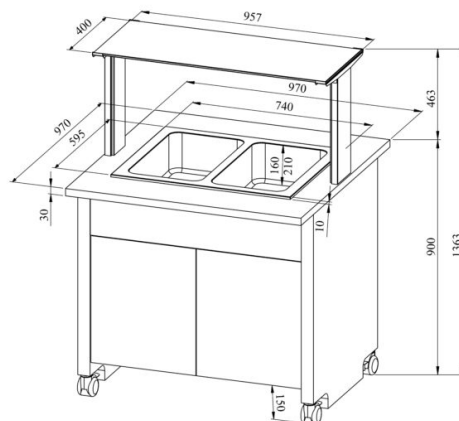

Soebufee TREND LTV BM 2GN

- **Toote kood:** LTV BM 2GN
- **Mõõdud mm (laius*sügavus*kõrgus):** 970*970*1363
- **Drop In soesüvend (laius*sügavus*kõrgus):** 740*595*328
- **Töötemperatuur:** +30...+95
- **Kaitseaste:** IP44
- **Võimsus (Kw):** 1,1
- **Sagedus (Hz):** 50
- **Pinge (V):** 220 - 230

- soebufee on mõeldud toiduainete lühiajaliseks säilitamiseks temperatuuril +30°C kuni +95°C
- valmistatud roostevabast terasest
- „Drop In“ soesüvend on integreeritav tasapinnale
- soesüvend mõõdus GN 1/1-150 (2tk)
- vanni põhjas äravooluventiil
- temperatuuri reguleerimine termostaadiga
- valgustusega ülatasapind (riiul), kirkast klaasist pritsmekaitse
- bufee on ratastel, mis lihtsustab transportimist (2tk lukustatavad)
- bufee allosas neutraalne kapp
- illustreerival pildil bufee koos UTP G ülatasapinnaga
- **Seadmele võimalik tellida:**
 - erinevaid ülatasapindu (vt. üla- ja väljastustasapinnad tootegrupist)
 - süvend sügavusega 210mm