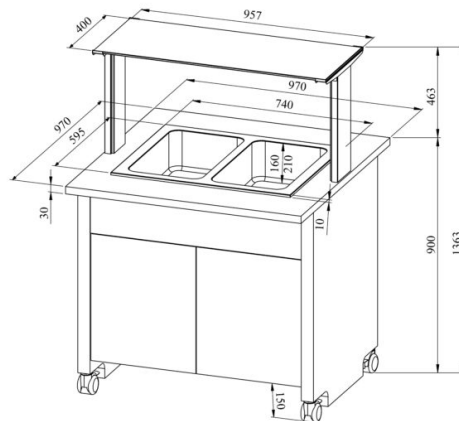

Soebufee TREND LTV BM 2GN

- **Toote kood:** LTV BM 2GN
- **Mõõdud mm (laius*sügavus*kõrgus):** 970*970*1363
- **Drop In soesüvend (laius*sügavus*kõrgus):** 740*595*328
- **Töötemperatuur:** +30...+95
- **Kaitseaste:** IP44
- **Võimsus (Kw):** 1,1
- **Sagedus (Hz):** 50
- **Pinge (V):** 220 - 230

- soebufee on mõeldud toiduainete lühiajaliseks säilitamiseks temperatuuril +30°C kuni +95°C
- valmistatud roostevabast terasest
- „Drop In“ soesüvend on integreeritav tasapinnale
- soesüvend mõõdus GN 1/1-150 (2tk)
- vanni põhjas äravooluventiil
- temperatuuri reguleerimine termostaadiga
- valgustusega ülatasapind (riiul), kirkast klaasist pritsmekaitse
- bufee on ratastel, mis lihtsustab transportimist (2tk lukustatavad)
- bufee allosas neutraalne kapp
- illustreerival pildil bufee koos UTP G ülatasapinnaga
- **Seadmele võimalik tellida:**
 - erinevaid ülatasapindu (vt. üla- ja väljastustasapinnad tootegrupist)
 - süvend sügavusega 210mm