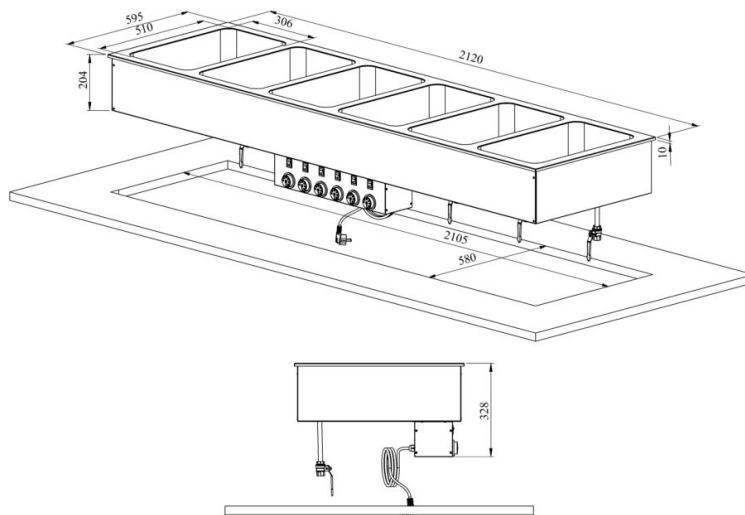

# Drop In soesüvend DI LBM 6GN

- **Toote kood:** DI LBM 6GN
- **Mõõdud mm:** 2120\*595\*328
- **Töötemperatuur:** +30...+95
- **Kaitseaste:** IP44
- **Võimsus (Kw):** 3,3
- **Sagedus (Hz):** 50
- **Pinge (V):** 220 - 230

- soesüvend on mõeldud toidu lühiajaliseks serveerimiseks temperatuuril +30°C kuni +90°C
- valmistatud roostevabast terasest
- soesüvend mõõdus GN 1/1-150 (6tk)
- integreeritav töötasapinnale või raamile
- vanni põhjas äravooluventiil
- temperatuuri reguleerimine termostaadiga
- **Seadmele võimalik tellida:**
  - erinevaid ülatahapindu (vt. üla- ja väljastustasapinnad tootegrupist)
  - süvend sügavusega 210mm