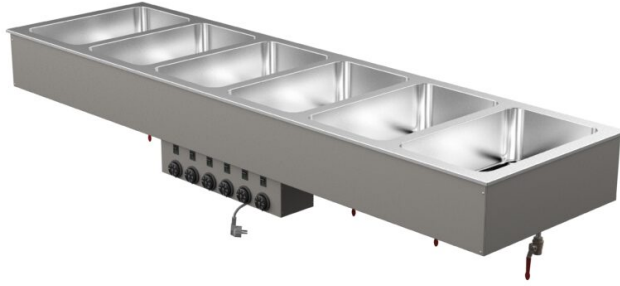

# Drop In soesüvend DI LBM 6GN

- **Toote kood:** DI LBM 6GN
- **Mõõdud mm:** 2120\*595\*328
- **Töötemperatuur:** +30...+95
- **Kaitseaste:** IP44
- **Võimsus (Kw):** 3,3
- **Sagedus (Hz):** 50
- **Pinge (V):** 220 - 230

- soesüvend on mõeldud toidu lühiajaliseks serveerimiseks temperatuuril +30°C kuni +90°C
- valmistatud roostevabast terasest
- soesüvend mõõdus GN 1/1-150 (6tk)
- integreeritav töötasapinnale või raamile
- vanni põhjas äravooluventiil
- temperatuuri reguleerimine termostaadiga
- **Seadmele võimalik tellida:**
  - erinevaid ülatahapindu (vt. üla- ja väljastustasapinnad tootegrupist)
  - süvend sügavusega 210mm