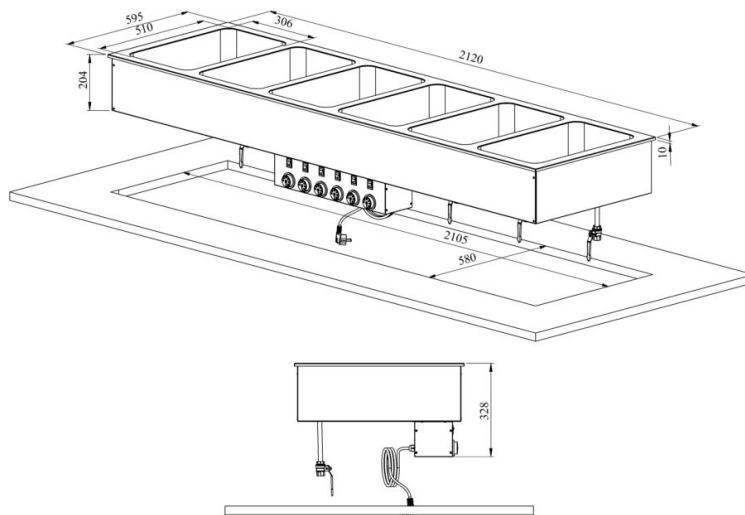

Drop In soesüvend DI LBM 6GN

- **Toote kood:** DI LBM 6GN
- **Mõõdud mm:** 2120*595*328
- **Töötemperatuur:** +30...+95
- **Kaitseaste:** IP44
- **Võimsus (Kw):** 3,3
- **Sagedus (Hz):** 50
- **Pinge (V):** 220 - 230

- soesüvend on mõeldud toidu lühiajaliseks serveerimiseks temperatuuril +30°C kuni +90°C
- valmistatud roostevabast terasest
- soesüvend mõõdus GN 1/1-150 (6tk)
- integreeritav töötasapinnale või raamile
- vanni põhjas äravooluventiil
- temperatuuri reguleerimine termostaadiga
- **Seadmele võimalik tellida:**
 - erinevaid ülatasapindu (vt. üla- ja väljastustasapinnad tootegrupist)
 - süvend sügavusega 210mm