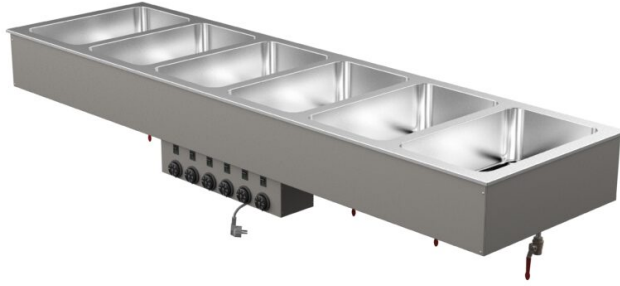

Drop In soesüvend DI LBM 6GN

- **Toote kood:** DI LBM 6GN
- **Mõõdud mm:** 2120*595*328
- **Töötemperatuur:** +30...+95
- **Kaitseaste:** IP44
- **Võimsus (Kw):** 3,3
- **Sagedus (Hz):** 50
- **Pinge (V):** 220 - 230

- soesüvend on mõeldud toidu lühiajaliseks serveerimiseks temperatuuril +30°C kuni +90°C
- valmistatud roostevabast terasest
- soesüvend mõõdus GN 1/1-150 (6tk)
- integreeritav töötasapinnale või raamile
- vanni põhjas äravooluventiil
- temperatuuri reguleerimine termostaadiga
- **Seadmele võimalik tellida:**
 - erinevaid ülatasapindu (vt. üla- ja väljastustasapinnad tootegrupist)
 - süvend sügavusega 210mm