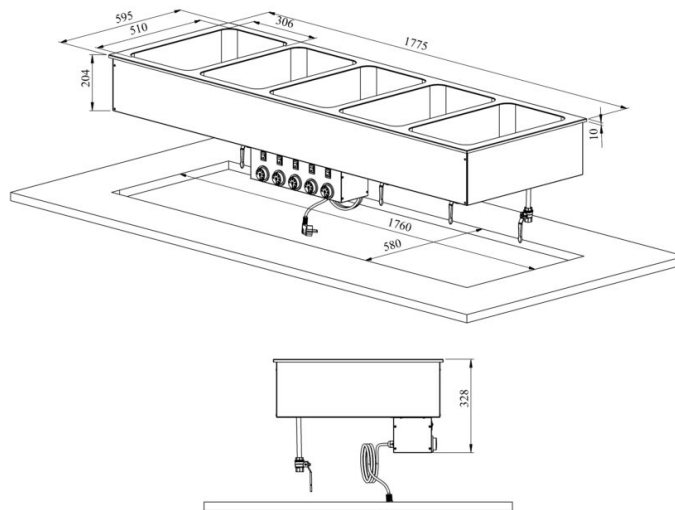

Drop In soesüvend DI LBM 5GN

- **Toote kood:** DI LBM 5GN
- **Mõõdud mm:** 1775*595*328
- **Töötemperatuur:** +30...+95
- **Kaitseaste:** IP44
- **Võimsus (Kw):** 2,75
- **Sagedus (Hz):** 50
- **Pinge (V):** 220 - 230

- soesüvend on mõeldud toidu lühiajaliseks serveerimiseks temperatuuril +30°C kuni +90°C
- valmistatud roostevabast terasest
- soesüvend mõõdus GN 1/1-150 (5tk)
- integreeritav töötasapinnale või raamile
- vanni põhjas äravooluventiil
- temperatuuri reguleerimine termostaadiga
- **Seadmele võimalik tellida:**
 - erinevaid ülatahapindu (vt. üla- ja väljastustasapinnad tootegrupist)
 - süvend sügavusega 210mm