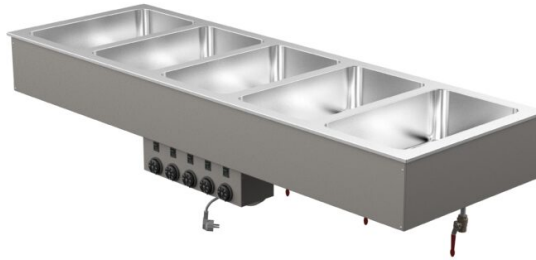

Drop In soesüvend DI LBM 5GN

- **Toote kood:** DI LBM 5GN
- **Mõõdud mm:** 1775*595*328
- **Töötemperatuur:** +30...+95
- **Kaitseaste:** IP44
- **Võimsus (Kw):** 2,75
- **Sagedus (Hz):** 50
- **Pinge (V):** 220 - 230

- soesüvend on mõeldud toidu lühiajaliseks serveerimiseks temperatuuril +30°C kuni +90°C
- valmistatud roostevabast terasest
- soesüvend mõõdus GN 1/1-150 (5tk)
- integreeritav töötasapinnale või raamile
- vanni põhjas äravooluventiil
- temperatuuri reguleerimine termostaadiga
- **Seadmele võimalik tellida:**
 - erinevaid ülatahapindu (vt. üla- ja väljastustasapinnad tootegrupist)
 - süvend sügavusega 210mm