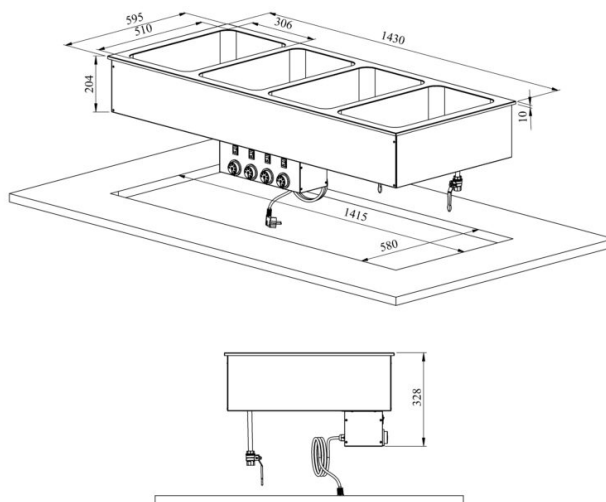

Drop In soesüvend DI LBM 4GN

- **Toote kood:** DI LBM 4GN
- **Mõõdud mm:** 1430*595*328
- **Töötemperatuur:** +30...+95
- **Kaitseaste:** IP44
- **Võimsus (Kw):** 2,2
- **Sagedus (Hz):** 50
- **Pinge (V):** 220 - 230

- soesüvend on mõeldud toidu lühiajaliseks serveerimiseks temperatuuril +30°C kuni +90°C
- valmistatud roostevabast terasest
- soesüvend mõõdus GN 1/1-150 (4tk)
- integreeritav töötasapinnale või raamile
- vanni põhjas äravooluventiil
- temperatuuri reguleerimine termostaadiga
- **Seadmele võimalik tellida:**
 - erinevaid ülatahapindu (vt. üla- ja väljastustasapinnad tootegrupist)
 - süvend sügavusega 210mm