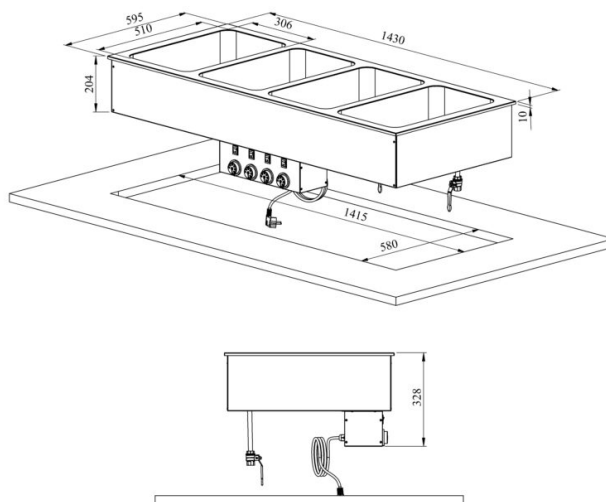

Drop In soesüvend DI LBM 4GN

- **Toote kood:** DI LBM 4GN
- **Mõõdud mm:** 1430*595*328
- **Töötemperatuur:** +30...+95
- **Kaitseaste:** IP44
- **Võimsus (Kw):** 2,2
- **Sagedus (Hz):** 50
- **Pinge (V):** 220 - 230

- soesüvend on mõeldud toidu lühiajaliseks serveerimiseks temperatuuril +30°C kuni +90°C
- valmistatud roostevabast terasest
- soesüvend mõõdus GN 1/1-150 (4tk)
- integreeritav töötasapinnale või raamile
- vanni põhjas äravooluventiil
- temperatuuri reguleerimine termostaadiga
- **Seadmele võimalik tellida:**
 - erinevaid ülatasapindu (vt. üla- ja väljastustasapinnad tootegrupist)
 - süvend sügavusega 210mm