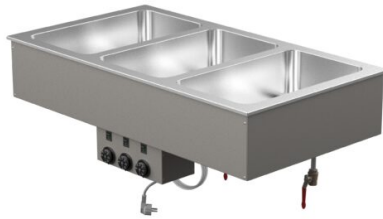

Drop In soesüvend DI LBM 3GN

- **Toote kood:** DI LBM 3GN
- **Mõõdud mm:** 1085*595*328
- **Töötemperatuur:** +30...+95
- **Kaitseaste:** IP44
- **Võimsus (Kw):** 1,65
- **Sagedus (Hz):** 50
- **Pinge (V):** 220 - 230

- soesüvend on mõeldud toidu lühiajaliseks serveerimiseks temperatuuril +30°C kuni +90°C
- valmistatud roostevabast terasest
- soesüvend mõõdus GN 1/1-150 (3tk)
- integreeritav töötasapinnale või raamile
- vanni põhjas äravooluventiil
- temperatuuri reguleerimine termostaadiga
- **Seadmele võimalik tellida:**
 - erinevaid ülatasapindu (vt. üla- ja väljastustasapinnad tootegrupist)
 - süvend sügavusega 210mm