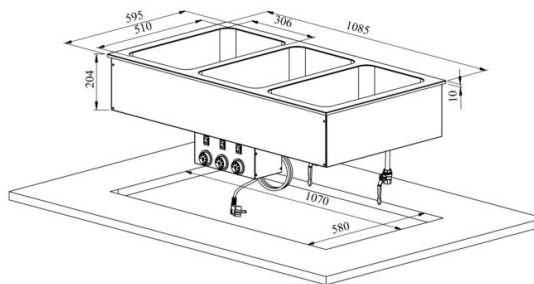

Drop In soesüvend DI LBM 3GN

- **Toote kood:** DI LBM 3GN
- **Mõõdud mm:** 1085*595*328
- **Töötemperatuur:** +30...+95
- **Kaitseaste:** IP44
- **Võimsus (Kw):** 1,65
- **Sagedus (Hz):** 50
- **Pinge (V):** 220 - 230

- soesüvend on mõeldud toidu lühiajaliseks serveerimiseks temperatuuril +30°C kuni +90°C
- valmistatud roostevabast terasest
- soesüvend mõõdus GN 1/1-150 (3tk)
- integreeritav töötasapinnale või raamile
- vanni põhjas äravooluventiil
- temperatuuri reguleerimine termostaadiga
- **Seadmele võimalik tellida:**
 - erinevaid ülatasapindu (vt. üla- ja väljastustasapinnad tootegrupist)
 - süvend sügavusega 210mm