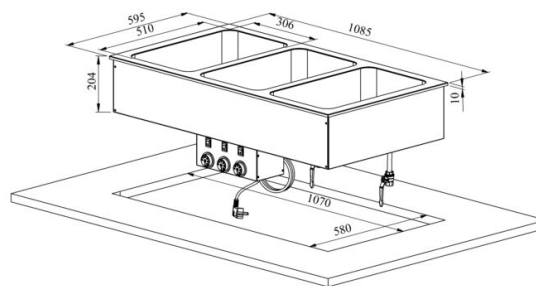

Drop In soesüvend DI LBM 3GN

- **Toote kood:** DI LBM 3GN
- **Mõõdud mm:** 1085*595*328
- **Töötemperatuur:** +30...+95
- **Kaitseaste:** IP44
- **Võimsus (Kw):** 1,65
- **Sagedus (Hz):** 50
- **Pinge (V):** 220 - 230

- soesüvend on mõeldud toidu lühiajaliseks serveerimiseks temperatuuril +30°C kuni +90°C
- valmistatud roostevabast terasest
- soesüvend mõõdus GN 1/1-150 (3tk)
- integreeritav töötasapinnale või raamile
- vanni põhjas äravooluventiil
- temperatuuri reguleerimine termostaadiga
- **Seadmele võimalik tellida:**
 - erinevaid ülatasapindu (vt. üla- ja väljastustasapinnad tootegrupist)
 - süvend sügavusega 210mm