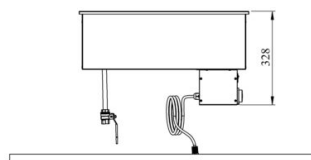

Drop In soesüvend DI LBM 3GN

- **Toote kood:** DI LBM 3GN
- **Mõõdud mm:** 1085*595*328
- **Töötemperatuur:** +30...+95
- **Kaitseaste:** IP44
- **Võimsus (Kw):** 1,65
- **Sagedus (Hz):** 50
- **Pinge (V):** 220 - 230

- soesüvend on mõeldud toidu lühiajaliseks serveerimiseks temperatuuril +30°C kuni +90°C
- valmistatud roostevabast terasest
- soesüvend mõõdus GN 1/1-150 (3tk)
- integreeritav töötasapinnale või raamile
- vanni põhjas äravooluventiil
- temperatuuri reguleerimine termostaadiga
- **Seadmele võimalik tellida:**
 - erinevaid ülatasapindu (vt. üla- ja väljastustasapinnad tootegrupist)
 - süvend sügavusega 210mm