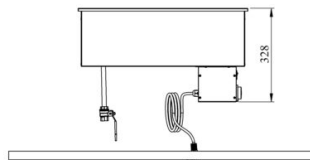

Drop In soesüvend DI LBM 3GN

- **Toote kood:** DI LBM 3GN
- **Mõõdud mm:** 1085*595*328
- **Töötemperatuur:** +30...+95
- **Kaitseaste:** IP44
- **Võimsus (Kw):** 1,65
- **Sagedus (Hz):** 50
- **Pinge (V):** 220 - 230

- soesüvend on mõeldud toidu lühiajaliseks serveerimiseks temperatuuril +30°C kuni +90°C
- valmistatud roostevabast terasest
- soesüvend mõõdus GN 1/1-150 (3tk)
- integreeritav töötasapinnale või raamile
- vanni põhjas äravooluventiil
- temperatuuri reguleerimine termostaadiga
- **Seadmele võimalik tellida:**
 - erinevaid ülatasapindu (vt. üla- ja väljastustasapinnad tootegrupist)
 - süvend sügavusega 210mm